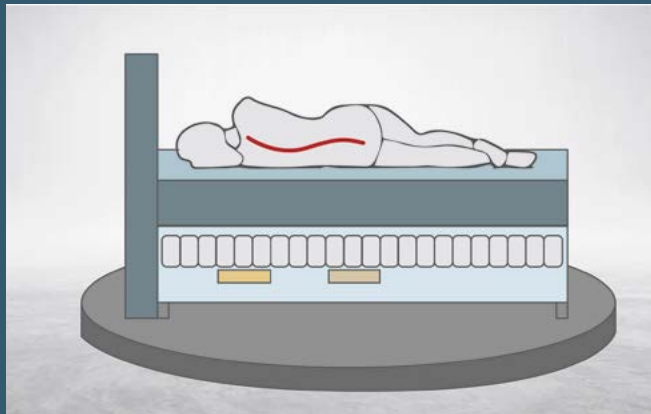

# Iedereen is anders en elk lichaam is uniek.

Ons uniek BAS Body Adaptive System zorgt voor een geschikt bed voor elk lichaam.

BAS sluit naadloos aan op ieder lichaam en iedere slaaphouding.

Het BAS. bed van Haarhuis & Jansen is een investering in je gezondheid. Het bed dat je nu koopt zal bij aanschaf perfect liggen. Je adviseur zal kijken naar je lighouding en of het bed de juiste ondersteuning biedt. Maar in 10 jaar tijd kan je lichaam enorm veranderen en ook de behoefte van ondersteuning kan anders worden.

## De kracht van BAS.

Dankzij de innovatieve basis met eenvoudig verstelbare schouder- en/ of heupzone kan het slaapcomfort van de boxspring op elk moment worden aangepast.

**Het BAS. systeem van Haarhuis & Jansen is het enige systeem ter wereld dat druk kan wegnemen ter hoogte van je schouders en heupen.**

Beide variabele zones van de bedbodem kunnen volledig onafhankelijk van elkaar worden ingesteld. De lendenwervels worden zacht ondersteund en de druk op de schouders wordt merkbaar verminderd.

Met het BAS. systeem pas je met één druk op de afstandsbediening je bed aan naar jouw lichaam. Last van druk op je schouders? Laat ze comfortabel wegzakken in je heerlijke Haarhuis & Jansen matras. Wil je iets meer ondersteuning in je onderrug? Heb je bijvoorbeeld net iets te lang doorgewerkt om de tuin klaar voor de winter te maken, maak je bed dan eenvoudig iets steviger ter hoogte van je onderrug.

## Vlak of verstelbaar?

Wil je náást een instelbaar bed, ook graag een verstelbaar bed? BAS. is ook verkrijgbaar in een traploos verstelbare uitvoering met lineaire motoren voor een heerlijke zitpositie om te relaxen met een goed boek of je favoriete Netflix serie.