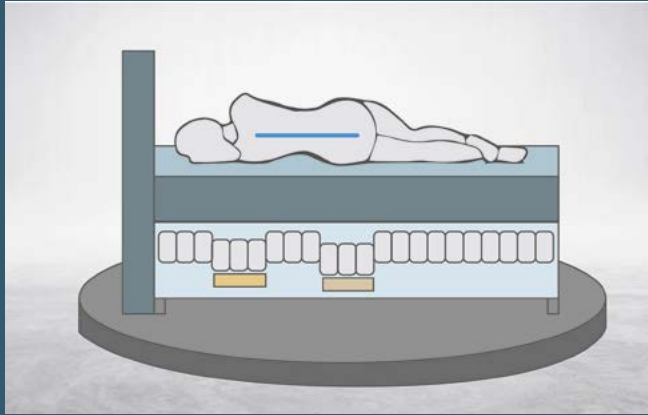

# Iedereen is anders en elk lichaam is uniek.

Ons uniek BAS Body Adaptive System zorgt voor een geschikt bed voor elk lichaam.

BAS sluit naadloos aan op ieder lichaam en iedere slaaphouding.

Het BAS. bed van Haarhuis & Jansen is een investering in je gezondheid. Het bed dat je nu koopt zal bij aanschaf perfect liggen. Je adviseur zal kijken naar je lighouding en of het bed de juiste ondersteuning biedt. Maar in 10 jaar tijd kan je lichaam enorm veranderen en ook de behoefte van ondersteuning kan anders worden.

## De kracht van BAS.

Dankzij de innovatieve basis met eenvoudig verstelbare schouder- en/ of heupzone kan het slaapcomfort van de boxspring op elk moment worden aangepast.

**Het BAS. systeem van Haarhuis & Jansen is het enige systeem ter wereld dat druk kan wegnemen ter hoogte van je schouders en heupen.**

Beide variabele zones van de bedbodem kunnen volledig onafhankelijk van elkaar worden ingesteld. De lendenwervels worden zacht ondersteund en de druk op de schouders wordt merkbaar verminderd.

Met het BAS. systeem pas je met één druk op de afstandsbediening je bed aan naar jouw lichaam. Last van druk op je schouders? Laat ze comfortabel wegzakken in je heerlijke Haarhuis & Jansen matras. Wil je iets meer ondersteuning in je onderrug? Heb je bijvoorbeeld net iets te lang doorgewerkt om de tuin klaar voor de winter te maken, maak je bed dan eenvoudig iets steviger ter hoogte van je onderrug.

## Vlak of verstelbaar?

Wil je náást een instelbaar bed, ook graag een verstelbaar bed? BAS. is ook verkrijgbaar in een traploos verstelbare uitvoering met lineaire motoren voor een heerlijke zitpositie om te relaxen met een goed boek of je favoriete Netflix serie.