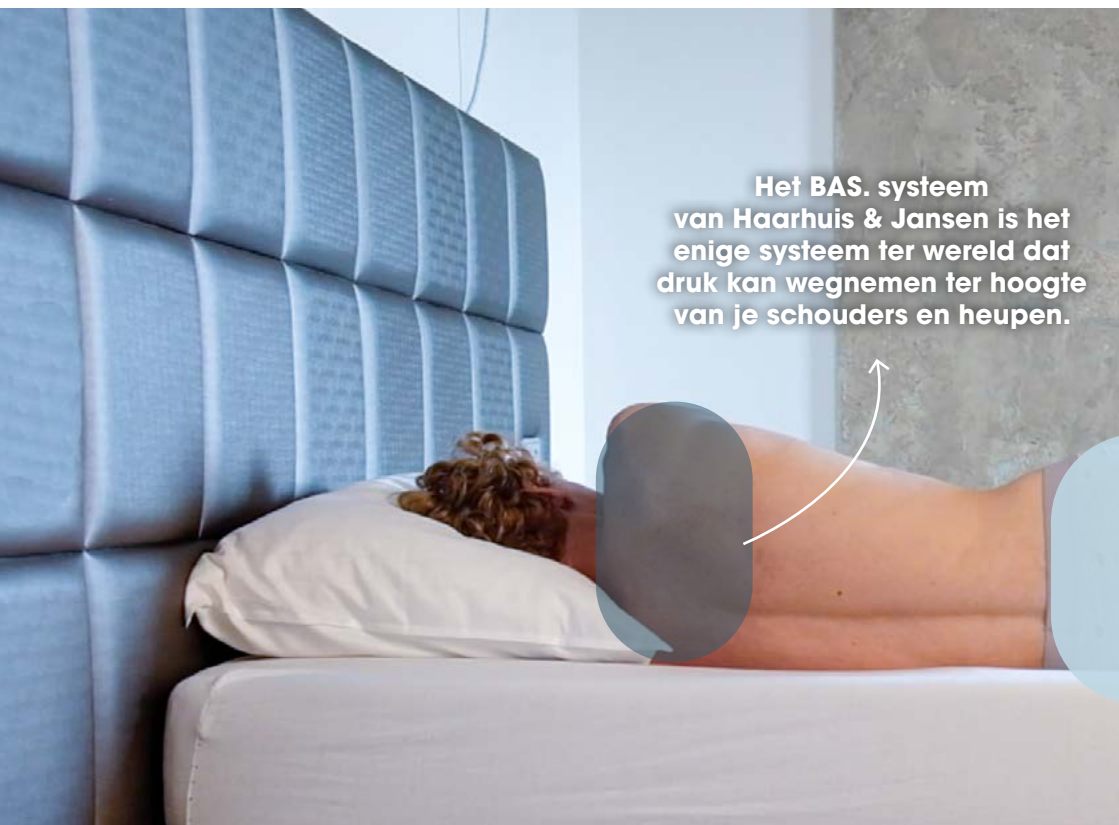

Een geschikt bed voor ieder lichaam?

**Maak kennis met BAS.**

**“Ik hou van gezond eten en veel bewegen. Daarvoor is een goede nachtrust belangrijk. BAS zorgt ervoor dat ik letterlijk en figuurlijk perfect in mijn vel zit.”**

# Iedereen is anders en elk lichaam is uniek.

Ons uniek BAS Body Adaptive System zorgt voor een geschikt bed voor elk lichaam.

BAS sluit naadloos aan op ieder lichaam en iedere slaaphouding.

Het BAS. bed van Haarhuis & Jansen is een investering in je gezondheid. Het bed dat je nu koopt zal bij aanschaf perfect liggen. Je adviseur zal kijken naar je lighouding en of het bed de juiste ondersteuning biedt. Maar in 10 jaar tijd kan je lichaam enorm veranderen en ook de behoefte van ondersteuning kan anders worden.

## De kracht van BAS.

Dankzij de innovatieve basis met eenvoudig verstelbare schouder- en/ of heupzone kan het slaapcomfort van de boxspring op elk moment worden aangepast.

**Het BAS. systeem van Haarhuis & Jansen is het enige systeem ter wereld dat druk kan wegnemen ter hoogte van je schouders en heupen.**

Beide variabele zones van de bedbodem kunnen volledig onafhankelijk van elkaar worden ingesteld. De lendenwervels worden zacht ondersteund en de druk op de schouders wordt merkbaar verminderd.

Met het BAS. systeem pas je met één druk op de afstandsbediening je bed aan naar jouw lichaam. Last van druk op je schouders? Laat ze comfortabel wegzakken in je heerlijke Haarhuis & Jansen matras. Wil je iets meer ondersteuning in je onderrug? Heb je bijvoorbeeld net iets te lang doorgewerkt om de tuin klaar voor de winter te maken, maak je bed dan eenvoudig iets steviger ter hoogte van je onderrug.